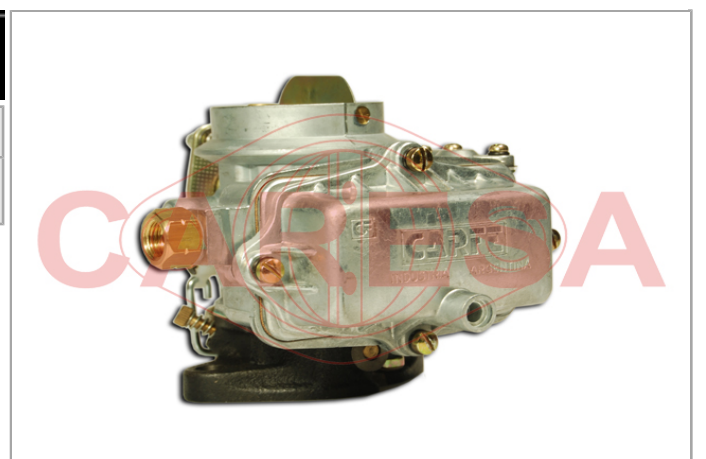

CARESAF100CH

CARBURADORES - CARBURETORS

Original No.	Aplicación | Application	Motor | Engine
100000042	FORD - F-100	188 desde 1988 (con base de hierro)