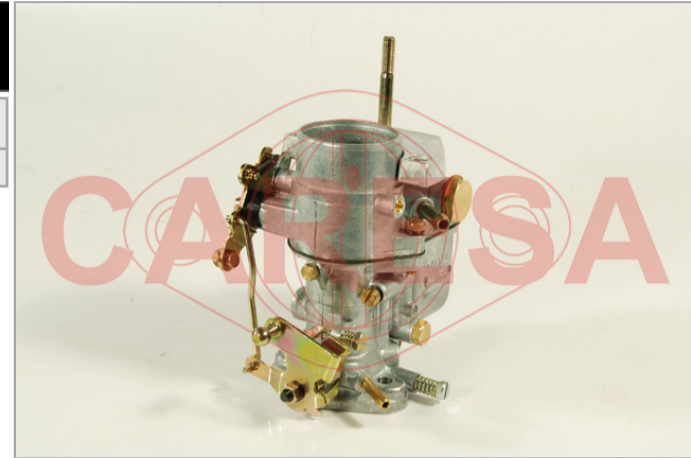

RENAULT

CARBURADORES CARBURETORS

CARESAR6W

CARBURADORES - CARBURETORS

Original No.	Aplicación | Application	Motor | Engine
30 ICF 19	RENAULT - 6