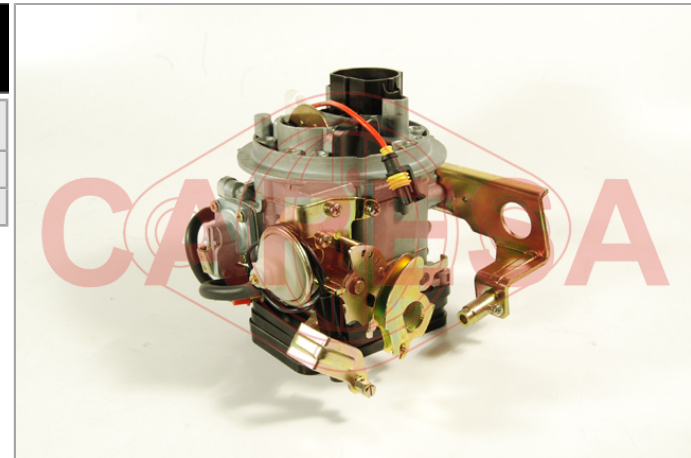

FIAT

CARBURADORES CARBURETORS

CARSA3234TLDE

CARBURADORES - CARBURETORS

Original No.	Aplicación | Application	Motor | Engine
...	FIAT - DUNA	(TIPO)
...	FIAT - UNO	(TIPO WEBER)