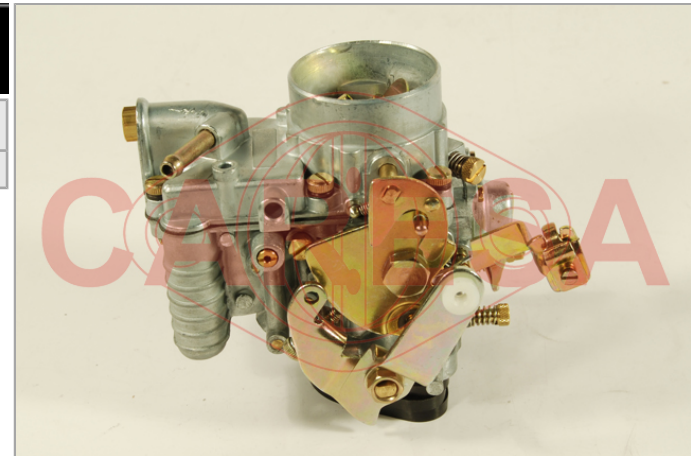

**CHEVROLET**
**CARBURADORES CARBURETORS**
**CARESA2751**
**CARBURADORES - CARBURETORS**

Original No.	Aplicación   Application	Motor   Engine
2751	CHEVROLET - 400	

**CARESA2751H**
**CARBURADORES - CARBURETORS**

Original No.	Aplicación   Application	Motor   Engine
2751	CHEVROLET - 400	( con base de hierro )

**CITROEN**
**CARBURADORES CARBURETORS**
**CARESA2CV**
**CARBURADORES - CARBURETORS**

Original No.	Aplicación   Application	Motor   Engine
28 CBI	CITROEN - 2 CV	

**CARESA3CV**
**CARBURADORES - CARBURETORS**

Original No.	Aplicación   Application	Motor   Engine
106000000	CITROEN - 3 CV	

**CARESAAMI8**
**CARBURADORES - CARBURETORS**

Original No.	Aplicación   Application	Motor   Engine
...	CITROEN - AMI 8	26 35 CSIC TIPO SOLEX