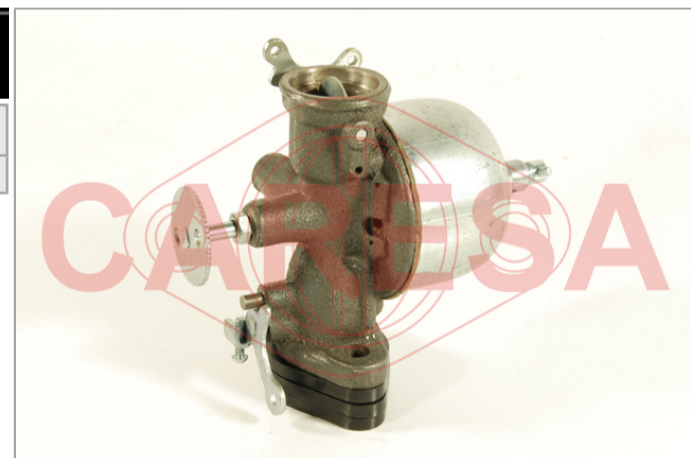

FORDT

CARBURADORES - CARBURETORS

Original No.	Aplicación | Application	Motor | Engine
...	FORD - T