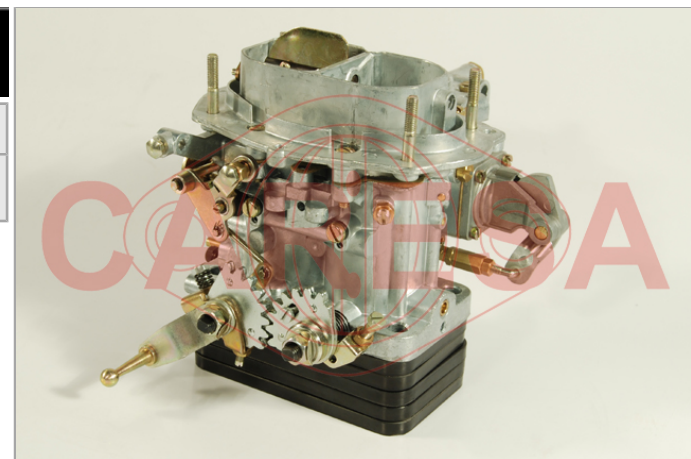

CARSA34-34EIES

CARBURADORES - CARBURETORS

Original No.	Aplicación | Application	Motor | Engine
...	FIAT - COMPETICION	(TIPO EIES 36-36 SIMULTANEO)