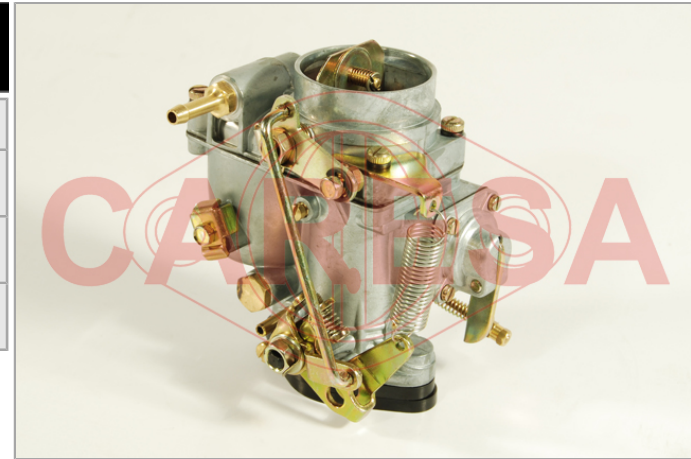

DODGE-VW

CARBURADORES CARBURETORS

CARESAFUSCA1.6

CARBURADORES - CARBURETORS

Original No.	Aplicación | Application	Motor | Engine
0401290271 (112056)	<i>DODGE-VW - FUSCA</i>	
0401290271 (112056)	<i>DODGE-VW - KOMBI</i>	1500
0401290274 (112046)	<i>DODGE-VW - KOMBI</i>	1600