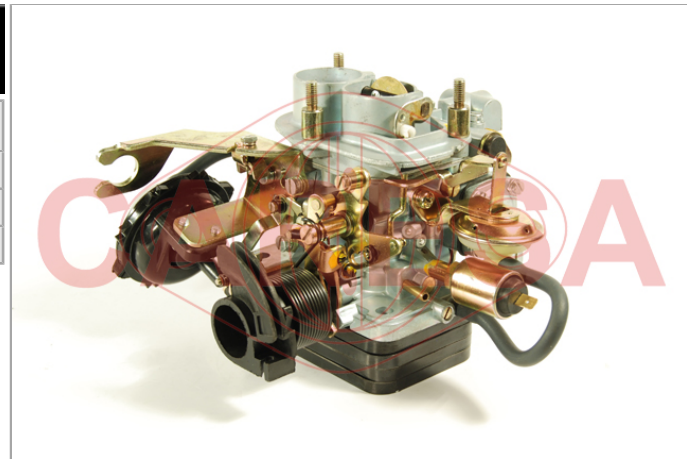

**CHEVROLET**
**CARBURADORES CARBURETORS**
**CARESA2751**
**CARBURADORES - CARBURETORS**

Original No.	Aplicación   Application	Motor   Engine
2751	CHEVROLET - 400	

**CARESA2751H**
**CARBURADORES - CARBURETORS**

Original No.	Aplicación   Application	Motor   Engine
2751	CHEVROLET - 400	( con base de hierro )

**CITROEN**
**CARBURADORES CARBURETORS**
**CARESA2CV**
**CARBURADORES - CARBURETORS**

Original No.	Aplicación   Application	Motor   Engine
28 CBI	CITROEN - 2 CV	

Original No.	Aplicación   Application	Motor   Engine
...	COMPETICION - COMPETICION	

**DODGE-VW**
**CARBURADORES CARBURETORS**
**CARESA2830BR**
**CARBURADORES - CARBURETORS**

Original No.	Aplicación   Application	Motor   Engine
...	<i>DODGE-VW - VOLKSWAGEN</i>	<i>( AUDI )</i>

**CARESA7001**
**CARBURADORES - CARBURETORS**

Original No.	Aplicación   Application	Motor   Engine
7001	<i>DODGE-VW - D 100</i>	

**CARESA7001H**
**CARBURADORES - CARBURETORS**

Original No.	Aplicación   Application	Motor   Engine
7001	<i>DODGE-VW - D 100</i>	<i>(con base de hierro)</i>