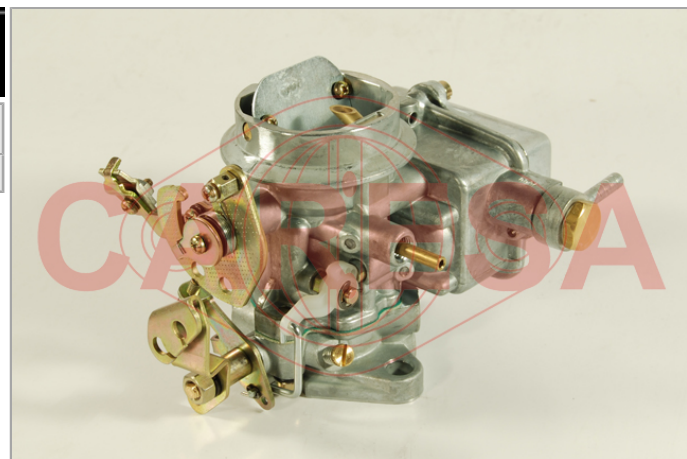

**CHEVROLET**
**CARBURADORES CARBURETORS**
**CARESA2751**
**CARBURADORES - CARBURETORS**

Original No.	Aplicación   Application	Motor   Engine
2751	CHEVROLET - 400	

**CARESA2751H**
**CARBURADORES - CARBURETORS**

Original No.	Aplicación   Application	Motor   Engine
2751	CHEVROLET - 400	( con base de hierro )

**CITROEN**
**CARBURADORES CARBURETORS**
**CARESA2CV**
**CARBURADORES - CARBURETORS**

Original No.	Aplicación   Application	Motor   Engine
28 CBI	CITROEN - 2 CV	

**CARESA7001**
**CARBURADORES - CARBURETORS**

Original No.	Aplicación   Application	Motor   Engine
7001	<i>DODGE-VW - D 100</i>	

**CARESA7001H**
**CARBURADORES - CARBURETORS**

Original No.	Aplicación   Application	Motor   Engine
7001	<i>DODGE-VW - D 100</i>	<i>(con base de hierro)</i>

**CARESA7040**
**CARBURADORES - CARBURETORS**

Original No.	Aplicación   Application	Motor   Engine
7040	<i>DODGE-VW - 1500</i>	