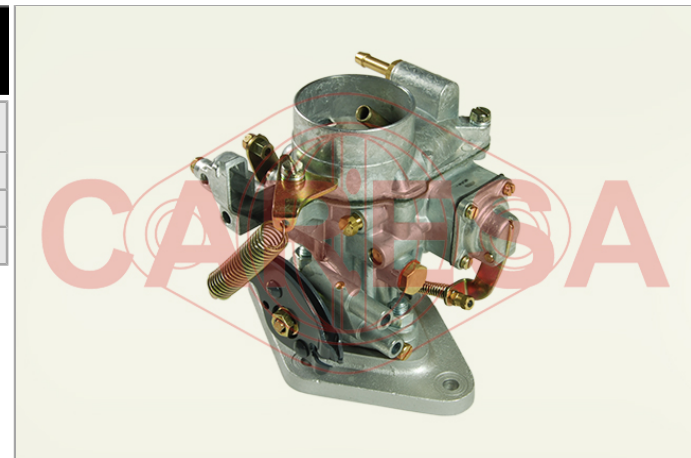

CARESAGACELR

CARBURADORES - CARBURETORS

Original No.	Aplicación | Application	Motor | Engine
...	<i>DODGE-VW - GACEL</i>	<i>ADAPTACION (WECABRAS)</i>
...	<i>DODGE-VW - GOL</i>	<i>ADAPTACION (WECABRAS)</i>
...	<i>DODGE-VW - SENDA</i>	<i>ADAPTACION (WECABRAS)</i>