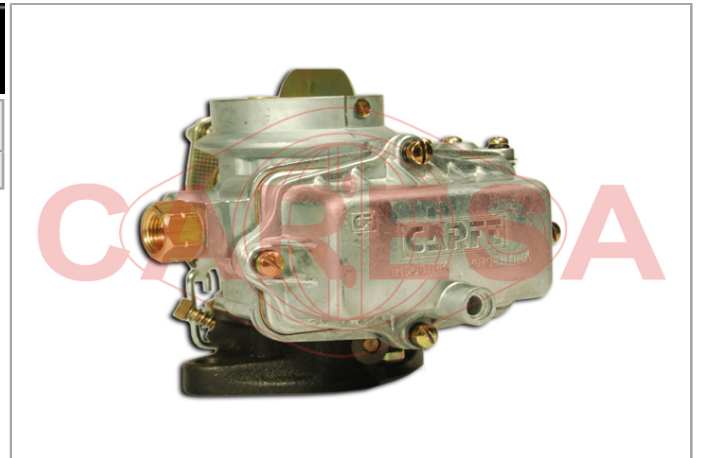

CARESA7048H

CARBURADORES - CARBURETORS

Original No.	Aplicación | Application	Motor | Engine
7048	DODGE-VW - 1800	(con base de hierro)