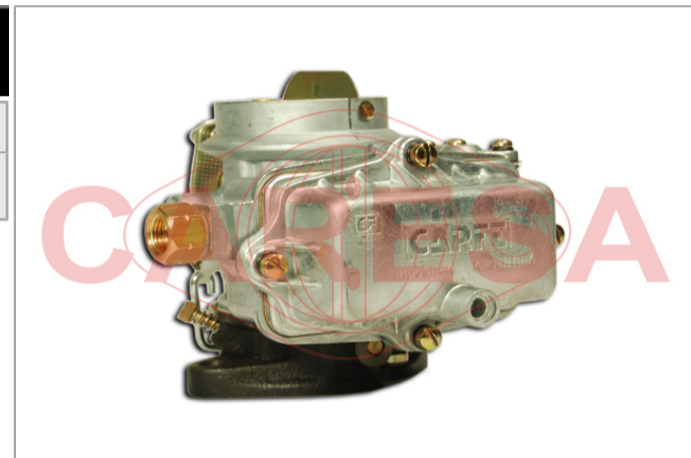

CARESAF100GH

CARBURADORES - CARBURETORS

Original No.	Aplicación | Application	Motor | Engine
100000042	FORD - F-100	221 desde 1988 (con base de hierro)