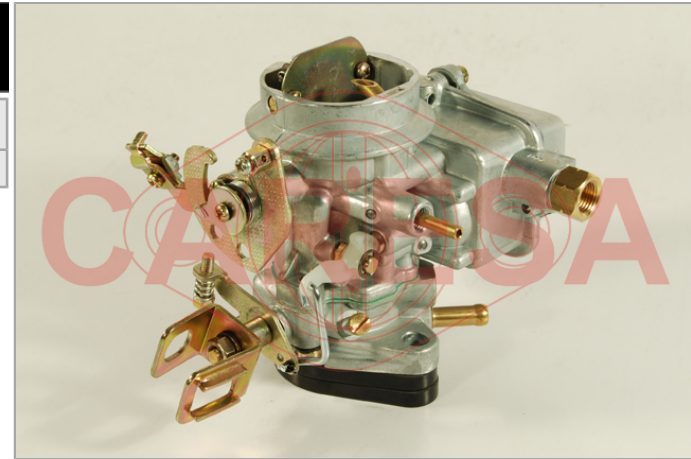

VALIANT

CARBURADORES CARBURETORS

CARES7001

CARBURADORES - CARBURETORS

Original No.	Aplicación | Application	Motor | Engine
7001	VALIANT - VALIANT