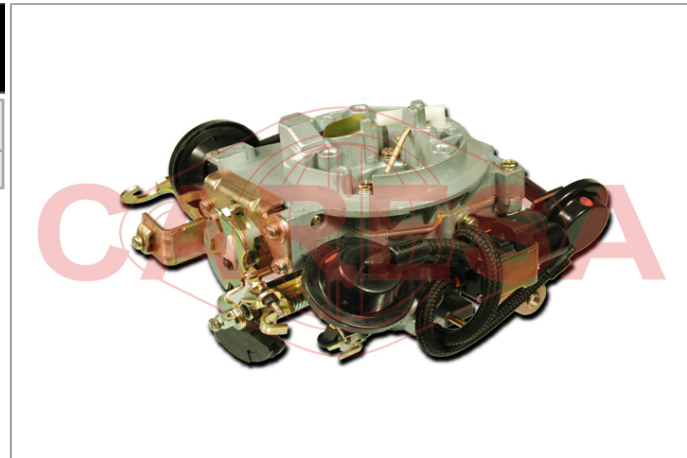

**CHEVROLET**
**CARBURADORES CARBURETORS**
**CARESA2751**
**CARBURADORES - CARBURETORS**

Original No.	Aplicación   Application	Motor   Engine
2751	CHEVROLET - 400	

**CARESA2751H**
**CARBURADORES - CARBURETORS**

Original No.	Aplicación   Application	Motor   Engine
2751	CHEVROLET - 400	( con base de hierro )

**CITROEN**
**CARBURADORES CARBURETORS**
**CARESA2CV**
**CARBURADORES - CARBURETORS**

Original No.	Aplicación   Application	Motor   Engine
28 CBI	CITROEN - 2 CV	

**CARESA3CV**
**CARBURADORES - CARBURETORS**

Original No.	Aplicación   Application	Motor   Engine
106000000	CITROEN - 3 CV	

**CARESAAMI8**
**CARBURADORES - CARBURETORS**

Original No.	Aplicación   Application	Motor   Engine
...	CITROEN - AMI 8	26 35 CSIC TIPO SOLEX

**CARESA3030WR**
**CARBURADORES - CARBURETORS**

Original No.	Aplicación   Application	Motor   Engine
...	<i>DODGE-VW - GACEL</i>	<i>TIPO WECABRAS ( 1600cc )</i>
...	<i>DODGE-VW - GOL</i>	<i>TIPO WECABRAS ( 1600cc )</i>
...	<i>DODGE-VW - SENDA</i>	<i>TIPO WECABRAS ( 1600cc )</i>