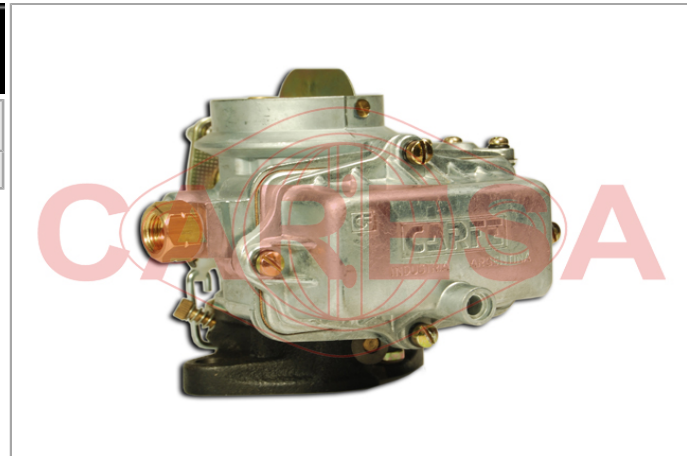

CARESA7020H

CARBURADORES - CARBURETORS

Original No.	Aplicación | Application	Motor | Engine
7020	FORD - FALCON	221 (con base de hierro)