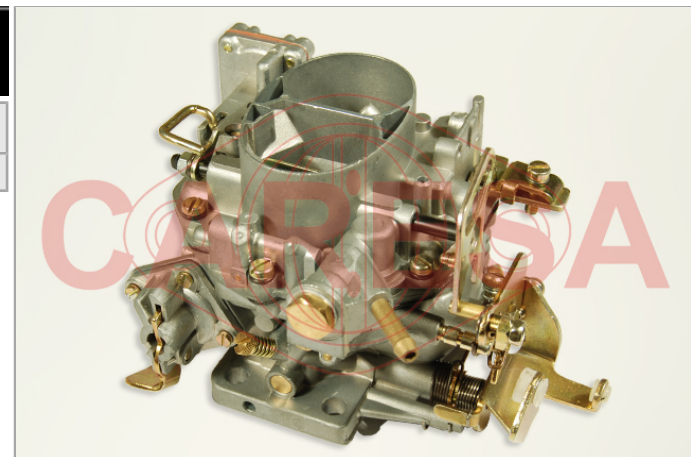

**CHEVROLET**
**CARBURADORES CARBURETORS**
**CARESA2751**
**CARBURADORES - CARBURETORS**

Original No.	Aplicación   Application	Motor   Engine
2751	CHEVROLET - 400	

**CARESA2751H**
**CARBURADORES - CARBURETORS**

Original No.	Aplicación   Application	Motor   Engine
2751	CHEVROLET - 400	( con base de hierro )

**CITROEN**
**CARBURADORES CARBURETORS**
**CARESA2CV**
**CARBURADORES - CARBURETORS**

Original No.	Aplicación   Application	Motor   Engine
28 CBI	CITROEN - 2 CV	

**CARESA3CV**
**CARBURADORES - CARBURETORS**

Original No.	Aplicación   Application	Motor   Engine
106000000	CITROEN - 3 CV	

**CARESAAMI8**
**CARBURADORES - CARBURETORS**

Original No.	Aplicación   Application	Motor   Engine
...	CITROEN - AMI 8	26 35 CSIC TIPO SOLEX