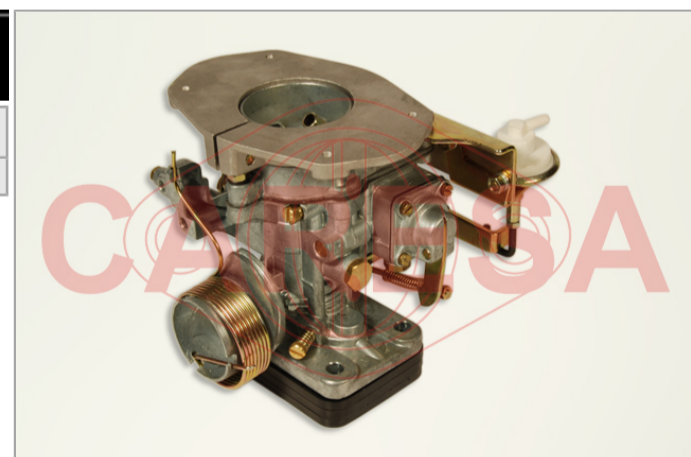

**CARESAP5041.6**
**CARBURADORES - CARBURETORS**

Original No.	Aplicación   Application	Motor   Engine
...	PEUGEOT - 504	( 1600 ) ( Modelo provisto con adaptador )

**CARESAP5041.8**
**CARBURADORES - CARBURETORS**

Original No.	Aplicación   Application	Motor   Engine
...	PEUGEOT - 504	( 1800/2000 ) ( Modelo provisto con adaptador )

**CARESAP50420AA**
**CARBURADORES - CARBURETORS**

Original No.	Aplicación   Application	Motor   Engine
...	PEUGEOT - 504	REEMPLAZA SOLEX 2 BOCAS