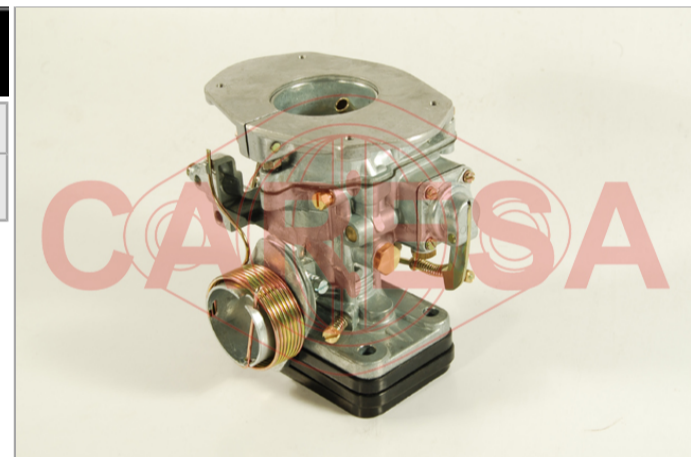

CARESAP5041.8

CARBURADORES - CARBURETORS

Original No.	Aplicación | Application	Motor | Engine
...	PEUGEOT - 504	(1800/2000) (Modelo provisto con adaptador)