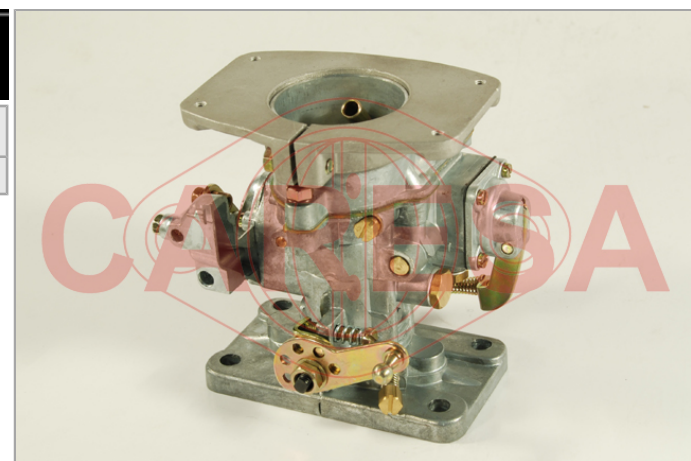

CARSAF125

CARBURADORES - CARBURETORS

Original No.	Aplicación | Application	Motor | Engine
...	FIAT - 125