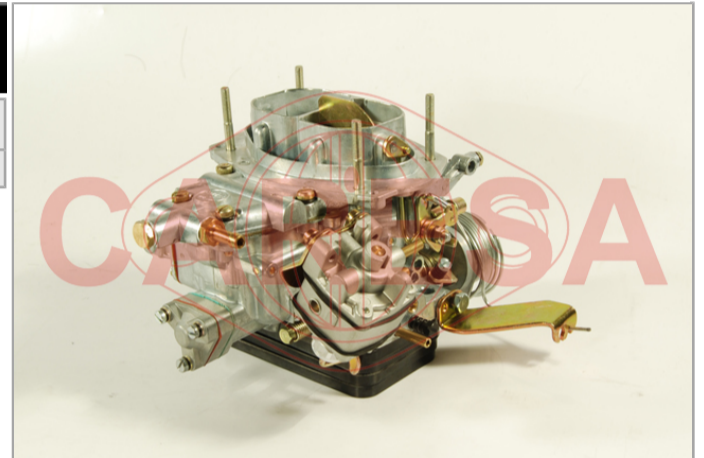

CARESAP504VEIESA/A

CARBURADORES - CARBURETORS

Original No.	Aplicación | Application	Motor | Engine
104000025	PEUGEOT - 504	2000