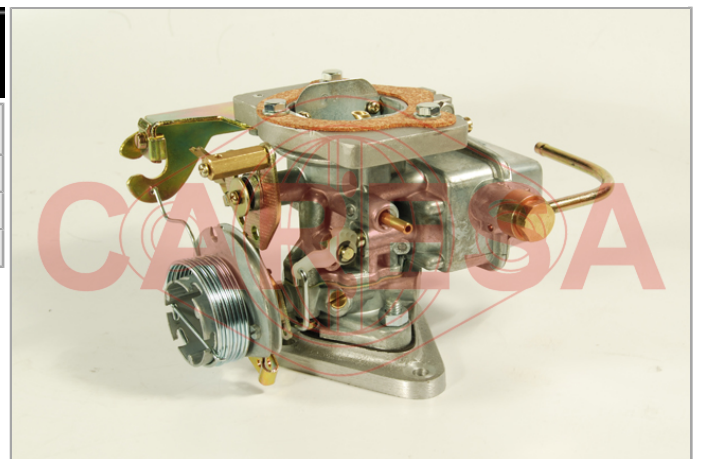

CARESA7050

CARBURADOR - CARBURETORS

Original No.	Aplicación | Application	Motor | Engine
...	DODGE-VW - GACEL	
...	DODGE-VW - GOL	
...	DODGE-VW - SENDA	(AUDI)