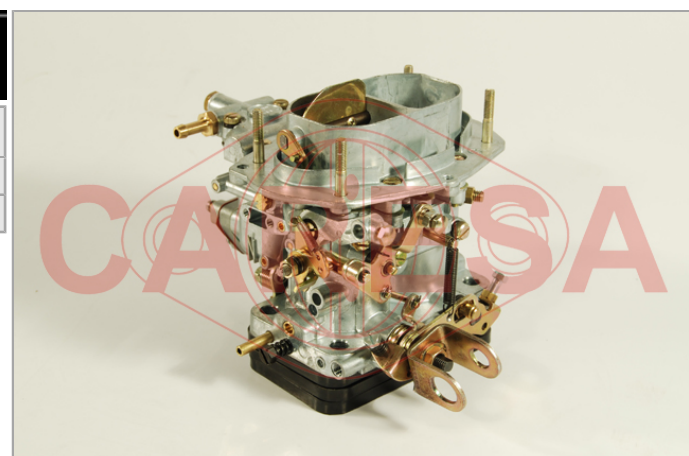

CARESAR12VEIES

CARBURADORES - CARBURETORS

Original No.	Aplicación | Application	Motor | Engine
...	<i>RENAULT - 12</i>	<i>(CON V?LVULA DE POTENCIA)</i>
104000022	<i>RENAULT - 12</i>