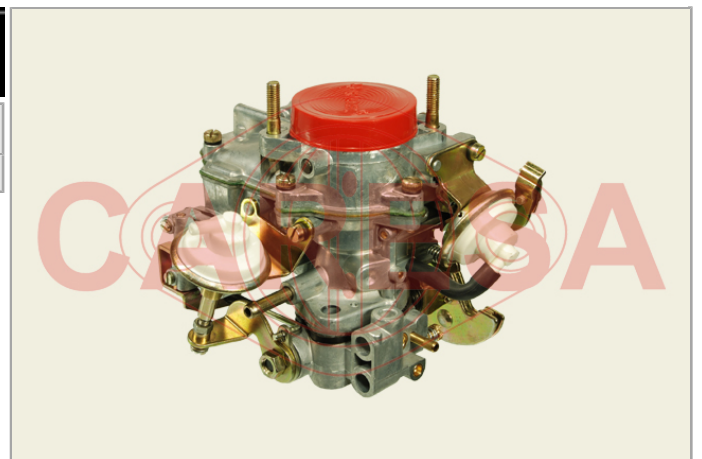

W-23

CARBURADORES - CARBURETORS

Original No.	Aplicación | Application	Motor | Engine
...	FIAT - PREMIO