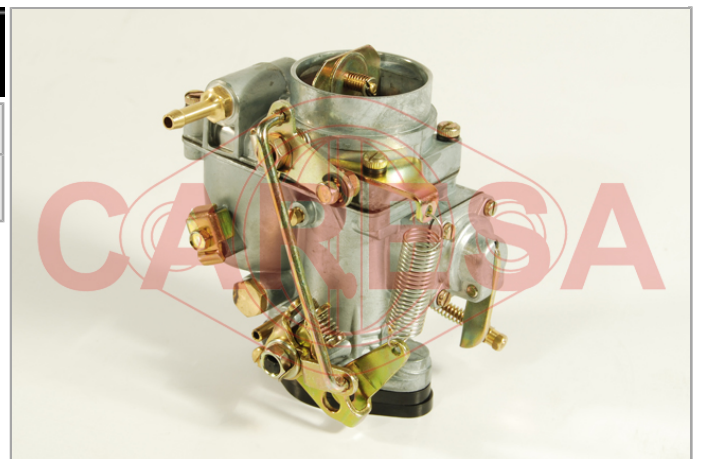

CARESAFUSCA1.3

CARBURADORES - CARBURETORS

Original No.	Aplicación | Application	Motor | Engine
040142902717 (112078)	DODGE-VW - FUCSA	(1300 c.c.)