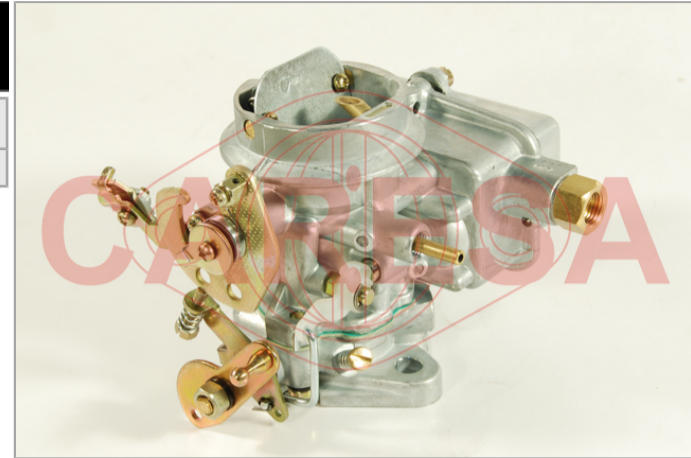

FORD

CARBURADORES CARBURETORS

CARESAF100G

CARBURADORES - CARBURETORS

Original No.	Aplicación | Application	Motor | Engine
100000042	FORD - F-100	221 desde 1988