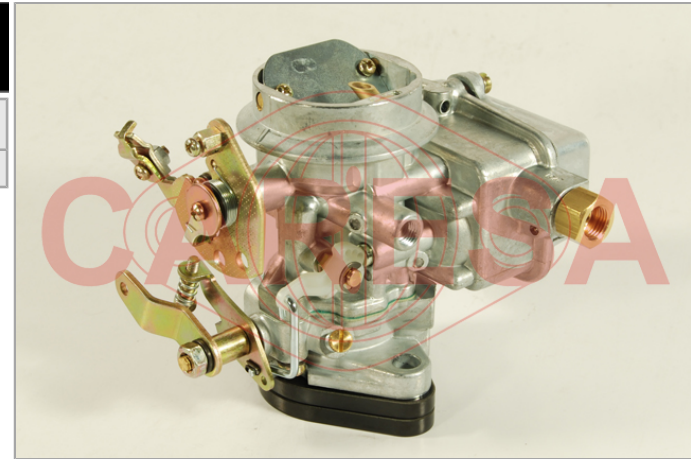

**CHEVROLET**
**CARBURADORES CARBURETORS**
**CARESA2751**
**CARBURADORES - CARBURETORS**

Original No.	Aplicación   Application	Motor   Engine
2751	CHEVROLET - 400	

**CARESA2751H**
**CARBURADORES - CARBURETORS**

Original No.	Aplicación   Application	Motor   Engine
2751	CHEVROLET - 400	( con base de hierro )

**CITROEN**
**CARBURADORES CARBURETORS**
**CARESA2CV**
**CARBURADORES - CARBURETORS**

Original No.	Aplicación   Application	Motor   Engine
28 CBI	CITROEN - 2 CV	

**CARESA3CV**
**CARBURADORES - CARBURETORS**

Original No.	Aplicación   Application	Motor   Engine
106000000	CITROEN - 3 CV	

**CARESAAMI8**
**CARBURADORES - CARBURETORS**

Original No.	Aplicación   Application	Motor   Engine
...	CITROEN - AMI 8	26 35 CSIC TIPO SOLEX