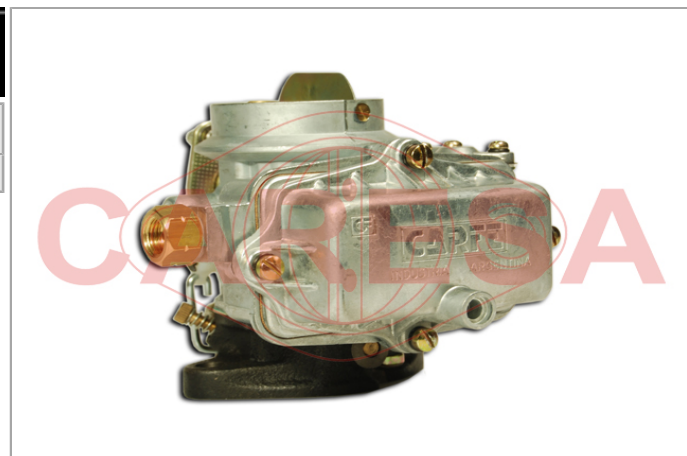

CARESA7023H

CARBURADORES - CARBURETORS

Original No.	Aplicación | Application	Motor | Engine
7023	FORD - FALCON	(188) (con base de hierro)