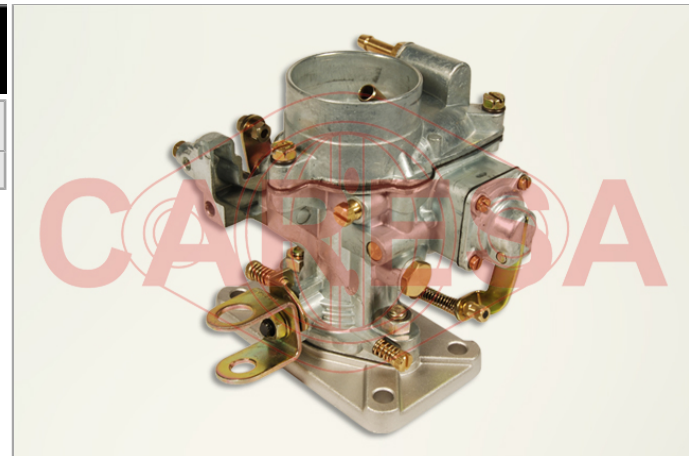

CARESAR12R

CARBURADORES - CARBURETORS

Original No.	Aplicación | Application	Motor | Engine
...	<i>RENAULT - 12</i>	<i>REEMPLAZA SOLEX 2 BOCAS</i>