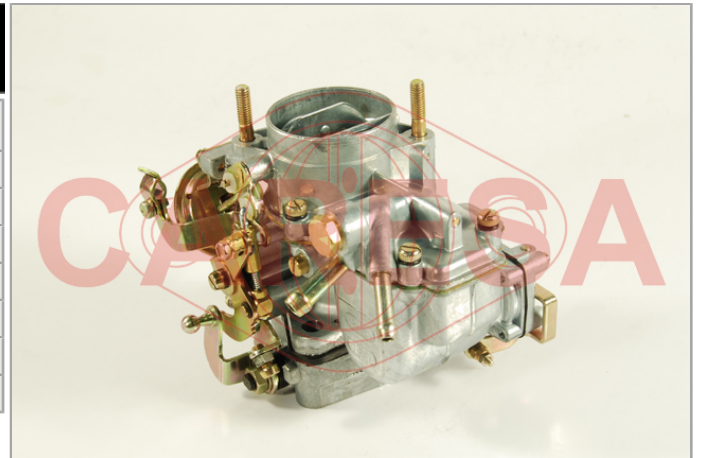

FIAT

CARBURADORES CARBURETORS

CARESAF12813

CARBURADORES - CARBURETORS

Original No.	Aplicación | Application	Motor | Engine
32ICEV	FIAT - 128	
32ICEV	FIAT - 147	(1300 cc)
32ICEV	FIAT - DUNA	(1300 cc)
32ICEV	FIAT - FIORINO	(1300 cc)
32ICEV	FIAT - SPAZIO 147	(1300 cc)
32ICEV	FIAT - UNO	(1300 cc)
32ICEV	FIAT - VIVACE	(1300 cc)