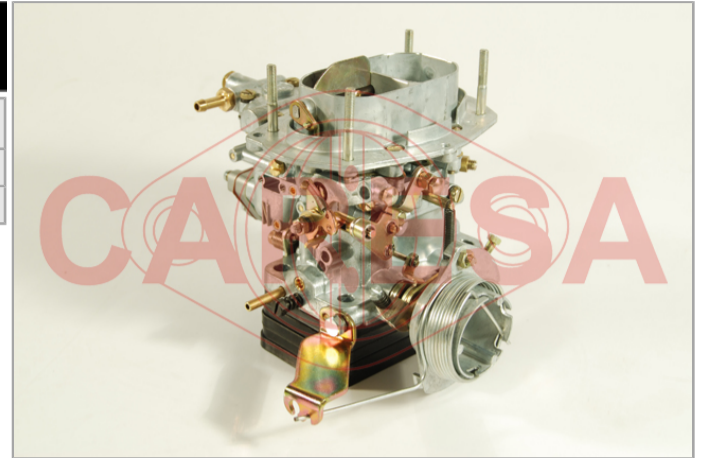

PEUGEOT

CARBURADORES CARBURETORS

CARESAP504VEIES

CARBURADORES - CARBURETORS

Original No.	Aplicación | Application	Motor | Engine
104000001	PEUGEOT - 504	1600
104000025	PEUGEOT - 504	1800