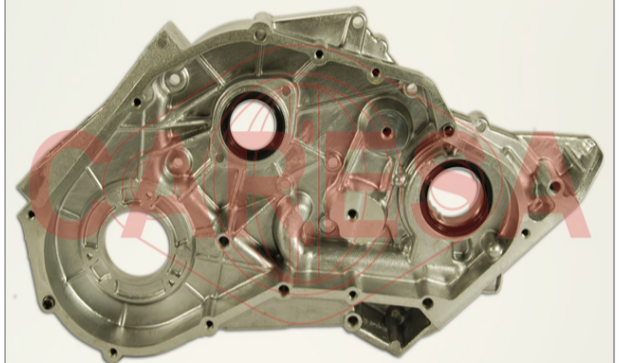

CARESA3030WR
CARBURADOR - CARBURETOR

Original No.	Aplicación Application	Motor Engine
...	<i>DODGE-VOLKSWAGEN - GACEL</i>	<i>TIPO WECABRAS (1600cc)</i>
...	<i>DODGE-VOLKSWAGEN - GOL</i>	<i>TIPO WECABRAS (1600cc)</i>
...	<i>DODGE-VOLKSWAGEN - SENDA</i>	<i>TIPO WECABRAS (1600cc)</i>
...	<i>FORD - ESCORT</i>	<i>TIPO WECABRAS (1600cc)</i>

CARESAD44.44
CARBURADOR - CARBURETOR

Original No.	Aplicación Application	Motor Engine
44-44 DCNF	<i>FERRARI - DINO</i>	<i>44-44 C- VENTURI 32</i>

1285
BOMBA DE ACEITE - OIL PUMP

Original No.	Aplicación Application	Motor Engine
7533576	<i>FIAT - DUNA</i>	<i>(1.3 / 1.5 MPI)</i>
7533576	<i>FIAT - FIORINO</i>	
7533576	<i>FIAT - PREMIO</i>	
7533576	<i>FIAT - UNO</i>	

16
ENFRIADOR DE ACEITE - OIL COOLER

Original No.	Aplicación Application	Motor Engine
4360055	<i>FIAT - DUCATO</i>	<i>(2.5 DIESEL)</i>

CARESA34-34EIES
CARBURADOR - CARBURETOR

Original No.	Aplicación Application	Motor Engine
...	<i>FIAT - COMPETICION</i>	<i>(TIPO EIES 36-36 SIMULTANEO)</i>

W-23
CARBURADOR - CARBURETOR

Original No.	Aplicación Application	Motor Engine
...	FIAT - PREMIO	

2631
BOMBA DE ACEITE - OIL PUMP

Original No.	Aplicación Application	Motor Engine
...	CHEVROLET - BLAZER	
...	CHEVROLET - S-10	
...	FORD - F-100	
...	FORD - RANGER	(MAXION 2.5)
...	LAND ROVER - DEFENDER	
...	MERCEDES BENZ - SPRINTER	310-312 (MAXION 2550 CC.)