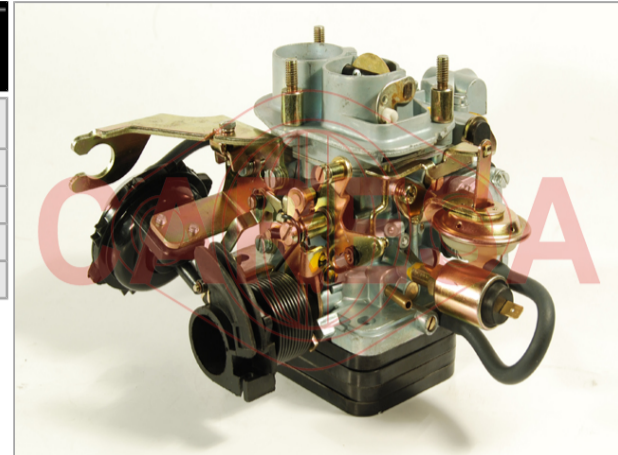

CARESA3030WR
CARBURADOR - CARBURETOR

Original No.	Aplicación Application	Motor Engine
...	<i>DODGE-VOLKSWAGEN - GACEL</i>	<i>TIPO WECABRAS (1600cc)</i>
...	<i>DODGE-VOLKSWAGEN - GOL</i>	<i>TIPO WECABRAS (1600cc)</i>
...	<i>DODGE-VOLKSWAGEN - SENDA</i>	<i>TIPO WECABRAS (1600cc)</i>
...	<i>FORD - ESCORT</i>	<i>TIPO WECABRAS (1600cc)</i>

CARESAD44.44
CARBURADOR - CARBURETOR

Original No.	Aplicación Application	Motor Engine
44-44 DCNF	<i>FERRARI - DINO</i>	<i>44-44 C- VENTURI 32</i>

1285
BOMBA DE ACEITE - OIL PUMP

Original No.	Aplicación Application	Motor Engine
7533576	<i>FIAT - DUNA</i>	<i>(1.3 / 1.5 MPI)</i>
7533576	<i>FIAT - FIORINO</i>	
7533576	<i>FIAT - PREMIO</i>	
7533576	<i>FIAT - UNO</i>	

16
ENFRIADOR DE ACEITE - OIL COOLER

Original No.	Aplicación Application	Motor Engine
4360055	<i>FIAT - DUCATO</i>	<i>(2.5 DIESEL)</i>

CARESA34-34EIES
CARBURADOR - CARBURETOR

Original No.	Aplicación Application	Motor Engine
...	<i>FIAT - COMPETICION</i>	<i>(TIPO EIES 36-36 SIMULTANEO)</i>

W-23
CARBURADOR - CARBURETOR

Original No.	Aplicación Application	Motor Engine
...	FIAT - PREMIO	

2631
BOMBA DE ACEITE - OIL PUMP

Original No.	Aplicación Application	Motor Engine
...	CHEVROLET - BLAZER	
...	CHEVROLET - S-10	
...	FORD - F-100	
...	FORD - RANGER	(MAXION 2.5)
...	LAND ROVER - DEFENDER	
...	MERCEDES BENZ - SPRINTER	310-312 (MAXION 2550 CC.)