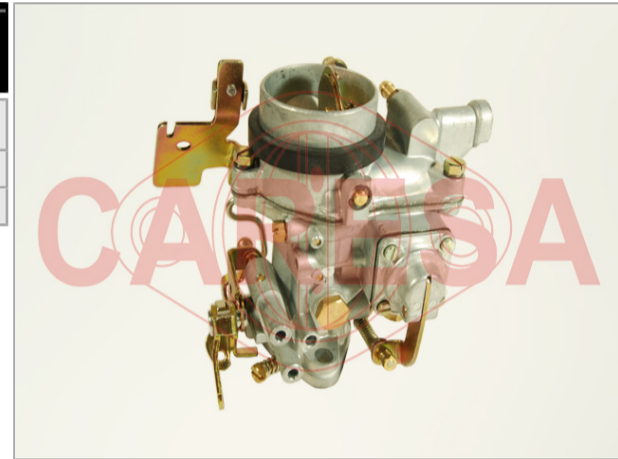

CARESAD44.44
CARBURADOR - CARBURETOR

Original No.	Aplicación Application	Motor Engine
44-44 DCNF	<i>FERRARI - DINO</i>	<i>44-44 C- VENTURI 32</i>

1285
BOMBA DE ACEITE - OIL PUMP

Original No.	Aplicación Application	Motor Engine
7533576	<i>FIAT - DUNA</i>	<i>(1.3 / 1.5 MPI)</i>
7533576	<i>FIAT - FIORINO</i>	
7533576	<i>FIAT - PREMIO</i>	
7533576	<i>FIAT - UNO</i>	

2633
BOMBA DE ACEITE - OIL PUMP

Original No.	Aplicación Application	Motor Engine
...	MERCEDES BENZ - SPRINTER	311/313/411 CDi (OM 611 LA 4 cil.)

15
ENFRIADOR DE ACEITE - OIL COOLER

Original No.	Aplicación Application	Motor Engine
...	PEUGEOT - 206	(DW8)
...	PEUGEOT - 306	(DW8)
...	PEUGEOT - PARTNER	(DW8)

PEUGEOTCISAC
CARBURADOR - CARBURETOR

Original No.	Aplicación Application	Motor Engine
...	PEUGEOT - 405	(TIPO CISAC - 405 SR)
...	PEUGEOT - 505	(TIPO CISAC - 505 GAMA)

1594
BOMBA DE ACEITE - OIL PUMP

Original No.	Aplicación Application	Motor Engine
7700600574	RENAULT - CLIO	(F8Q DIESEL)
7700600574	RENAULT - KANGOO	(F8Q DIESEL)

CARESA R9/11SX
CARBURADOR - CARBURETOR

Original No.	Aplicación Application	Motor Engine
...	RENAULT - 11	(TIPO SOLEX - ADAPTACION)
...	RENAULT - 9	(TIPO SOLEX - ADAPTACION)

NOVEDADES NEWS