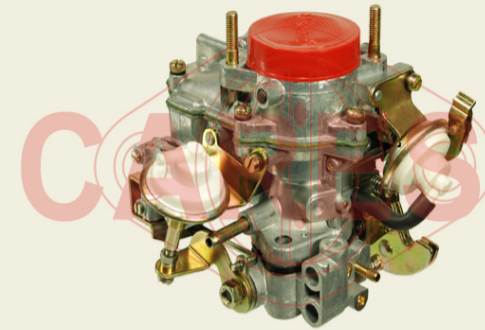

CARESA3030WR
CARBURADOR - CARBURETOR

Original No.	Aplicación Application	Motor Engine
...	<i>DODGE-VOLKSWAGEN - GACEL</i>	<i>TIPO WECABRAS (1600cc)</i>
...	<i>DODGE-VOLKSWAGEN - GOL</i>	<i>TIPO WECABRAS (1600cc)</i>
...	<i>DODGE-VOLKSWAGEN - SENDA</i>	<i>TIPO WECABRAS (1600cc)</i>
...	<i>FORD - ESCORT</i>	<i>TIPO WECABRAS (1600cc)</i>

CARESAD44.44
CARBURADOR - CARBURETOR

Original No.	Aplicación Application	Motor Engine
44-44 DCNF	<i>FERRARI - DINO</i>	<i>44-44 C- VENTURI 32</i>

1285
BOMBA DE ACEITE - OIL PUMP

Original No.	Aplicación Application	Motor Engine
7533576	<i>FIAT - DUNA</i>	<i>(1.3 / 1.5 MPI)</i>
7533576	<i>FIAT - FIORINO</i>	
7533576	<i>FIAT - PREMIO</i>	
7533576	<i>FIAT - UNO</i>	

16
ENFRIADOR DE ACEITE - OIL COOLER

Original No.	Aplicación Application	Motor Engine
4360055	<i>FIAT - DUCATO</i>	<i>(2.5 DIESEL)</i>

CARESA34-34EIES
CARBURADOR - CARBURETOR

Original No.	Aplicación Application	Motor Engine
...	<i>FIAT - COMPETICION</i>	<i>(TIPO EIES 36-36 SIMULTANEO)</i>

W-23
CARBURADOR - CARBURETOR

Original No.	Aplicación Application	Motor Engine
...	FIAT - PREMIO	

2631
BOMBA DE ACEITE - OIL PUMP

Original No.	Aplicación Application	Motor Engine
...	CHEVROLET - BLAZER	
...	CHEVROLET - S-10	
...	FORD - F-100	
...	FORD - RANGER	(MAXION 2.5)
...	LAND ROVER - DEFENDER	
...	MERCEDES BENZ - SPRINTER	310-312 (MAXION 2550 CC.)