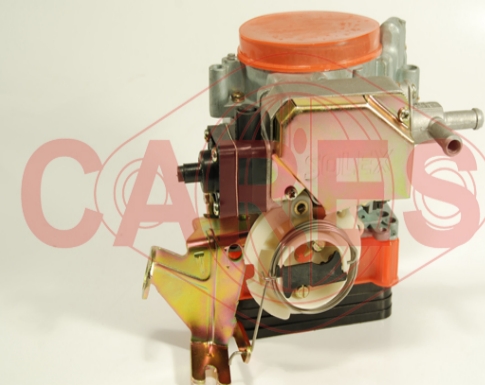

CARESA3030WR
CARBURADOR - CARBURETOR

Original No.	Aplicación Application	Motor Engine
...	<i>DODGE-VOLKSWAGEN - GACEL</i>	<i>TIPO WECABRAS (1600cc)</i>
...	<i>DODGE-VOLKSWAGEN - GOL</i>	<i>TIPO WECABRAS (1600cc)</i>
...	<i>DODGE-VOLKSWAGEN - SENDA</i>	<i>TIPO WECABRAS (1600cc)</i>
...	<i>FORD - ESCORT</i>	<i>TIPO WECABRAS (1600cc)</i>

CARESAD44.44
CARBURADOR - CARBURETOR

Original No.	Aplicación Application	Motor Engine
44-44 DCNF	<i>FERRARI - DINO</i>	<i>44-44 C- VENTURI 32</i>

1285
BOMBA DE ACEITE - OIL PUMP

Original No.	Aplicación Application	Motor Engine
7533576	<i>FIAT - DUNA</i>	<i>(1.3 / 1.5 MPI)</i>
7533576	<i>FIAT - FIORINO</i>	
7533576	<i>FIAT - PREMIO</i>	
7533576	<i>FIAT - UNO</i>	

2633
BOMBA DE ACEITE - OIL PUMP

Original No.	Aplicación Application	Motor Engine
...	MERCEDES BENZ - SPRINTER	311/313/411 CDi (OM 611 LA 4 cil.)

15
ENFRIADOR DE ACEITE - OIL COOLER

Original No.	Aplicación Application	Motor Engine
...	PEUGEOT - 206	(DW8)
...	PEUGEOT - 306	(DW8)
...	PEUGEOT - PARTNER	(DW8)

PEUGEOTCISAC
CARBURADOR - CARBURETOR

Original No.	Aplicación Application	Motor Engine
...	PEUGEOT - 405	(TIPO CISAC - 405 SR)
...	PEUGEOT - 505	(TIPO CISAC - 505 GAMA)

1594
BOMBA DE ACEITE - OIL PUMP

Original No.	Aplicación Application	Motor Engine
7700600574	RENAULT - CLIO	(F8Q DIESEL)
7700600574	RENAULT - KANGOO	(F8Q DIESEL)